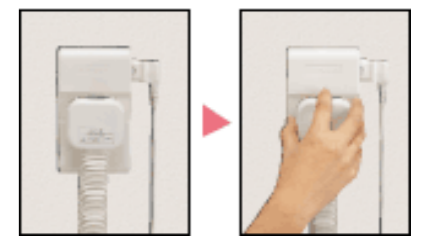

CRH-600DS  
25~16畳

¥179,000 (税込)

コンパクトタイプ  
寝室や子供部屋におすすめ。

CRH-400DS2 畳  
17~11畳

¥168,000 (税込)

約60~70℃のマイルド温風

温水コンセントで  
シーズンオフは取り外しOK

※設置作業・配管工事費別途