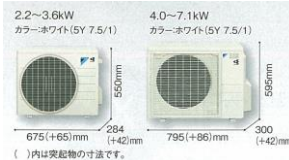

S36XTRXS-W(-C)

希望小売価格 ~~470,000~~円(税抜き)

暖房時/冷房時 おもに **18** 量程度 **特価¥326,000**

S56XTRXP-W(-C)

希望小売価格 ~~550,000~~円(税抜き)

弊社事務所、自宅で使っています。見に来て!

風が直接あたりにくい天井 airflow を採用  
理想の空間をスタイリッシュに演出

暖房時/冷房時 おもに **6** 量程度