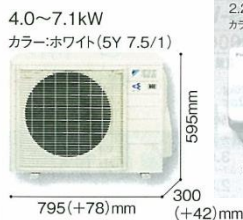

S36XTSXS-F(-W)

希望小売価格 ~~390,000~~円(税抜き)

**特価¥215,000**

暖房時/冷房時 おもに **23** 量程度

S71XTSXP-F(-W)

希望小売価格 ~~670,000~~円(税抜き)

**特価¥355,000**

天井気流を新たに採用、  
フィルター自動お掃除で内部もキレイに

かんたん  
ダイレクトリモコン  
リモコンホルダー付属  
リモコン部品番号  
ARC478A31

2.2~3.6kW  
カラー:ホワイト(5Y 7.5/1)

4.0~7.1kW  
カラー:ホワイト(5Y 7.5/1)

2.2~3.6kW  
カラー:ホワイト(-W) (N9.5)

4.0~7.1kW  
カラー:ホワイト(-W) (N9.5)

4.0kW以上  
日本製  
(リモコンは別)

暖房時/冷房時 おもに **6** 畳程度  
**S22XTCXS-W**  
希望小売価格 ~~270,000~~円(税抜き)