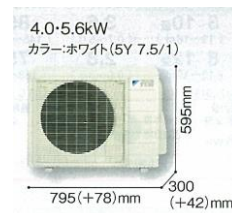

4.0~5.6kW
カラー:ホワイト(5Y 7.5/1)

暖房時 おもに **6** 畳程度
冷房時 おもに **6** 畳程度
S22WTES-W

¥79,800 (税込)

暖房時 おもに **8** 畳程度
冷房時 おもに **8** 畳程度
S25WTES-W

¥87,800 (税込)

暖房時 おもに **10** 畳程度
冷房時 おもに **10** 畳程度
S28WTES-W

¥94,800 (税込)

暖房時 おもに **12** 畳程度
冷房時 おもに **12** 畳程度
S36WTES-W

¥104,800 (税込)

HITACHI
Inspire the Next