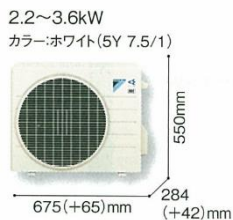

かんたん  
ダイレクトリモコン  
リモコンホルダー付属  
リモコン部品番号  
ARC478A31

2.2~3.6kW  
カラー:ホワイト(5Y 7.5/1)

4.0~7.1kW  
カラー:ホワイト(5Y 7.5/1)

2.2~3.6kW  
カラー:ホワイト(-W) (N9.5)

4.0~7.1kW  
カラー:ホワイト(-W) (N9.5)

4.0kW以上  
日本製  
(リモコンは別)

暖房時/冷房時 おもに **6** 畳程度  
**S22XTCXS-W**  
希望小売価格 ~~270,000~~円(税抜き)