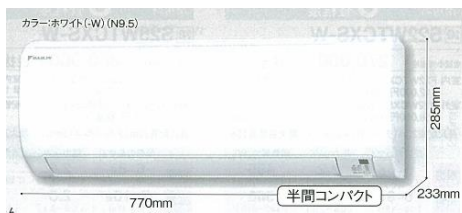

## 2019 年 モデル

シンプルで使いやすい、  
コンパクトサイズのベーシックモデル

※機種変更前で在庫限り！  
無くなり次第終了です。

・0.5℃刻み設定  
・ハイメッシュフィルター

かんたん  
ダイレクトリモコン  
リモコン部品番号  
ARC478A30  
リモコンホルダーは付属していません。  
(別売のリモコンホルダーはP.88をご参照ください。)

カラー:ホワイト(-W) (N9.5)