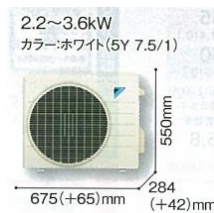

## 2019 年 モデル

シンプルで使いやすい、  
コンパクトサイズのベーシックモデル

※機種変更前で在庫限り！  
無くなり次第終了です。

・0.5℃刻み設定  
・ハイメッシュフィルター

かんたん  
ダイレクトリモコン  
リモコン部品番号  
ARC478A30  
リモコンホルダーは付属していません。  
(別売のリモコンホルダーはP.88をご参照ください。)

カラー:ホワイト(-W) (N9.5)