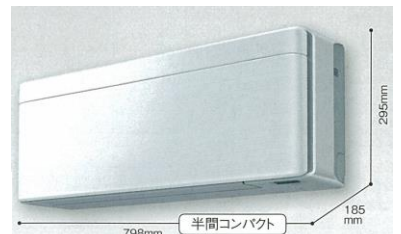

S36XTRXS-W(-C)

希望小売価格 ~~470,000~~円(税抜き)

暖房時/冷房時 おもに **18** 量程度 **特価¥326,000**

S56XTRXP-W(-C)

希望小売価格 ~~550,000~~円(税抜き)

弊社事務所、自宅で使っています。見に来て!

風が直接あたりにくい天井 airflow を採用  
理想の空間をスタイリッシュに演出

暖房時/冷房時 おもに **6** 量程度