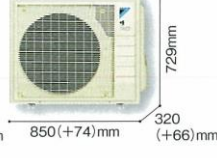

かんたん  
大画面リモコン  
リモコンホルダー  
付属  
リモコン部品番号  
ARC472A71

( )内は突起物の寸法です。

温度も湿度もおまかせ!

暖房時/冷房時 おもに **6** 量程度 **特価¥224,000**

S22XTRXS-W(-C)

希望小売価格 ~~370,000~~円(税抜き)

暖房時/冷房時 おもに **10** 量程度 **特価¥270,000**

S28XTRXS-W(-C)