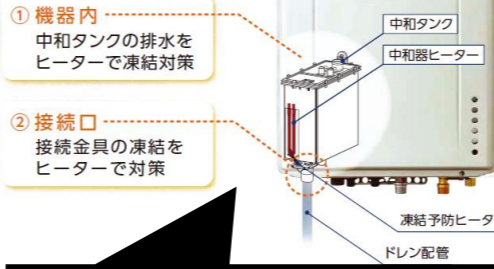

ガス給湯器

NORITZ

① 機器内
中和タンクの排水を
ヒーターで凍結対策

② 接続口
接続金具の凍結を
ヒーターで対策

凍結予防ヒーター
ドレン配管

凍結予防ヒーターで
真冬のパンクに恐れるなかれ！

無線 LAN 接続でスマホから遠隔操作！

外出先から

外出先から
リモコン操作
帰宅途中に「わかつアプリ」
からお湯はりをしておけば、
家に着くころにお湯はり完
了。すぐ入浴できます。

寒い冬の日でも
家に帰るころには
お部屋あったか！

GT-C**62 シリーズ
20号オートタイプ
+
無線 LAN 対応リモコン
RC-G001EW

¥175,000 (税込、工事費別)